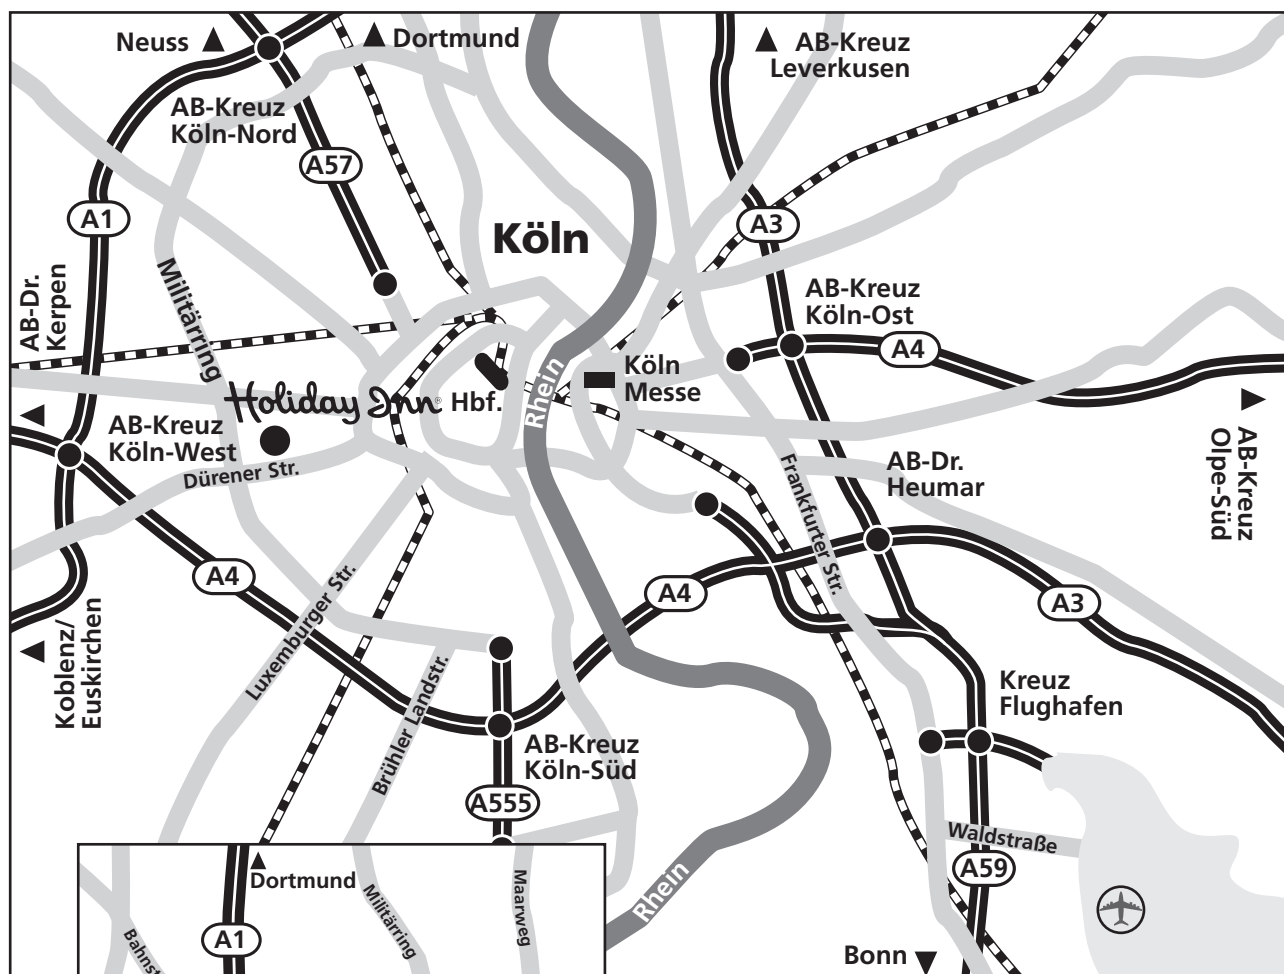

Dürener Straße 287 · 50935 Köln · Telefon +49 221 4676-0 · Fax +49 221 433765
Internet: www.koeln-hi-hotel.de
Email: reservation.hi-koeln@qgdhotels.de

So finden Sie uns

Anreise mit dem Flugzeug

A59 Richtung Köln, Wechsel auf die A4 Richtung Aachen, am Autobahnkreuz Köln-West auf die A1, dann Abfahrt Frechen, links in die Dürener Straße Richtung Zentrum/ Marsdorf, nach 4,5 km auf der linken Seite. Mit der Deutschen Bundesbahn (DB) Linie S13 sind Sie in 16 Min. am Kölner Hbf.

Anreise mit dem Pkw

Von der A4 kommend:
am Autobahnkreuz Köln-West Abfahrt A1 Richtung Euskirchen/Koblenz, Abfahrt Frechen, links in die Dürener Straße Richtung Zentrum/Marsdorf, nach 4,5 km auf der linken Seite.

Von der A1 kommend:
Autobahnkreuz Köln-West Abfahrt Frechen – (aus Richtung Nord) links, (aus Richtung Euskirchen) rechts – in die Dürener Straße Richtung Zentrum/Marsdorf, nach 4,5 km auf der linken Seite ist das Hotel.

Anreise mit der Bahn

Von Köln Hbf. mit den U-Bahn-Linien 16 und 18 bis Neumarkt, umsteigen in Bus 136 (Hohenlind), bis Haltestelle Kitschburger Straße oder Straßenbahn 7 bis Haltestelle Dürener Straße/Gürtel. Die Haltestelle liegt 100 m vom Hotel entfernt.