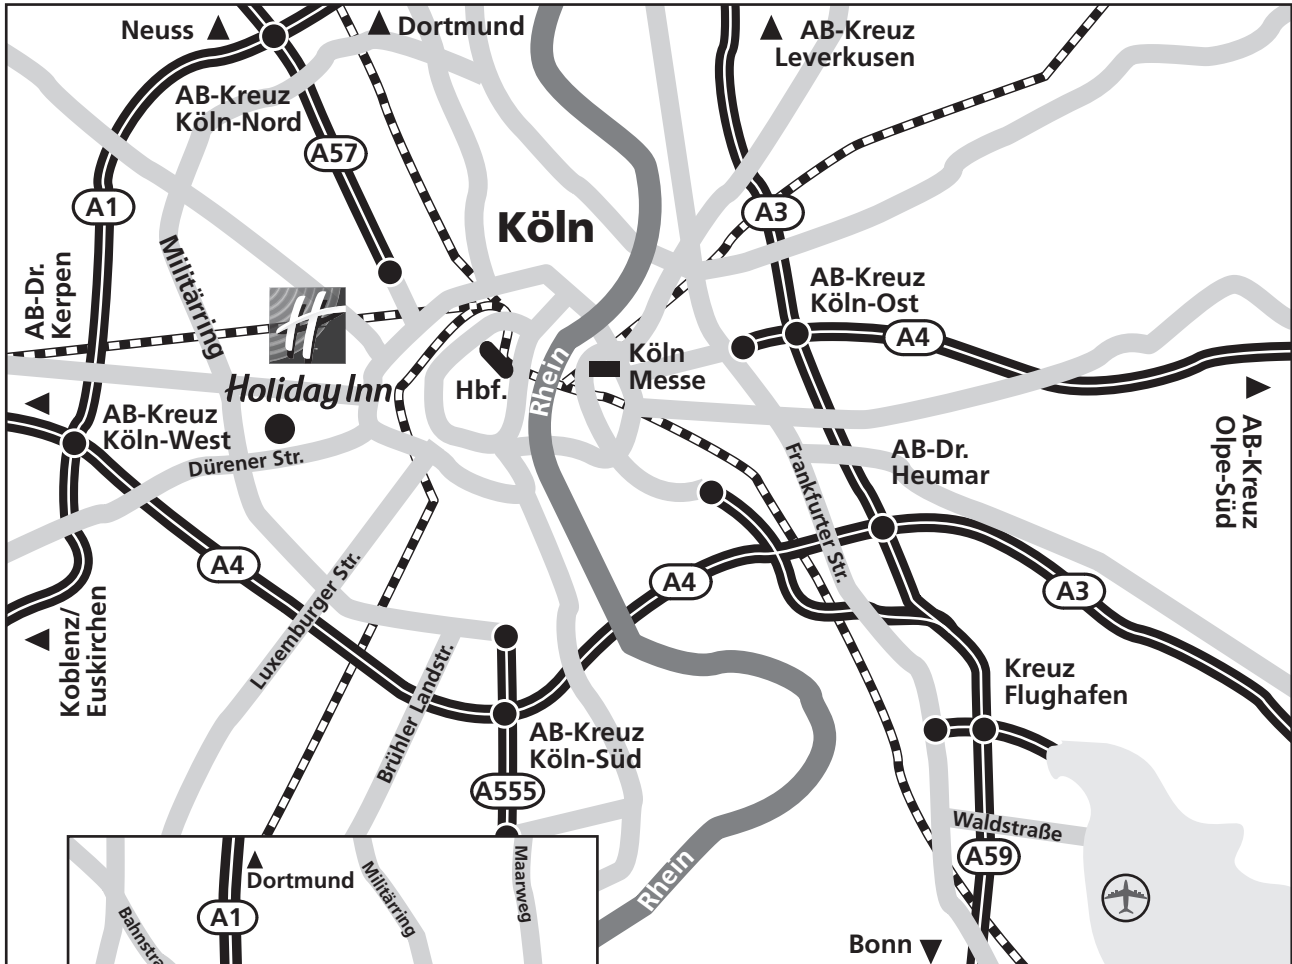

## Anreise mit dem Flugzeug

A59 Richtung Köln, Wechsel auf die A4 Richtung Aachen, am Autobahnkreuz Köln-West auf die A1, dann Abfahrt Frechen, links in die Dürener Straße Richtung Zentrum/Marsdorf, nach 4,5 km auf der linken Seite. Mit der Deutschen Bundesbahn (DB) Linie S13 sind Sie in 16 Min. am Kölner Hbf.

## Anreise mit dem Pkw

Von der A4 kommend:

am Autobahnkreuz Köln-West Abfahrt A1 Richtung Euskirchen/Koblenz, Abfahrt Frechen, links in die Dürener Straße Richtung Zentrum/Marsdorf, nach 4,5 km auf der linken Seite.

Von der A1 kommend:

Autobahnkreuz Köln-West Abfahrt Frechen – aus Richtung Nord links, aus Richtung Euskirchen rechts – in die Dürener Straße Richtung Zentrum/Marsdorf, nach 4,5 km auf der linken Seite ist das Hotel.

## Anreise mit der Bahn

Von Köln Hbf. mit den U-Bahn-Linien 16 und 18 bis Neumarkt, umsteigen in Bus 136 (Hohenlind) bis Haltestelle Kitschburger Straße oder Straßenbahn 7 bis Haltestelle Dürener Straße/Gürtel. Die Haltestelle liegt 100 m vom Hotel entfernt.